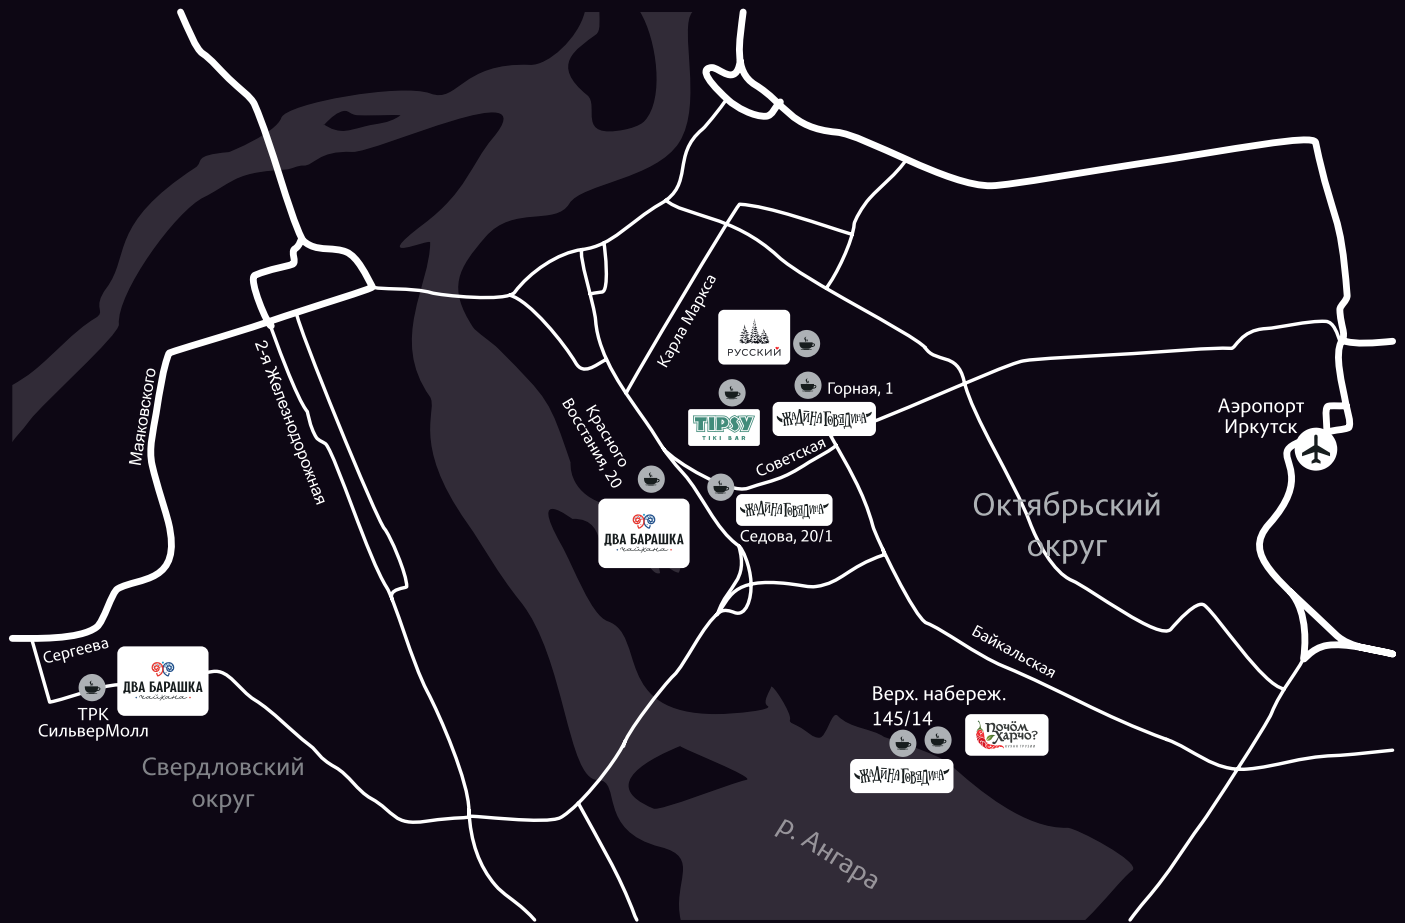

ФРЕШИ

— FRESH —

АПЕЛЬСИНОВЫЙ

200 ml **139 P**

ГРЕЙПФРУТОВЫЙ

200 ml **185 P**

КАРТА ЗАВЕДЕНИЙ

Верхняя Набережная, 145/14 тел. 92-33-33
Горная, 1 тел. 92-06-06
ул. Седова, 20/1 тел. 65-65-60
redrock.family @govyadinabar