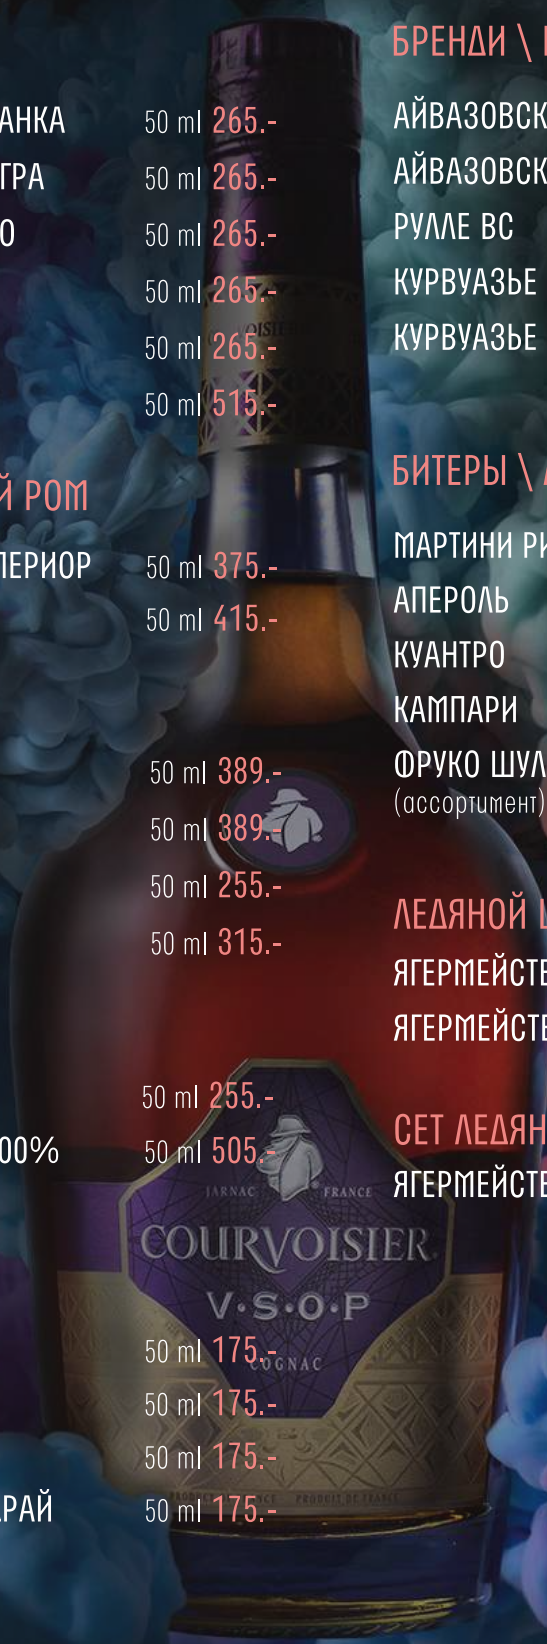

КРЕПКИЕ НАПИТКИ

РОМ

БАКАРДИ КАРТА БЛАНКА	50 ml	265.-
БАКАРДИ КАРТА НЭГРА	50 ml	265.-
БАКАРДИ КАРТА ОРО	50 ml	265.-
БАКАРДИ СПАЙСД	50 ml	265.-
БАКАРДИ РАЗЗ	50 ml	265.-
БАКАДИ РЕЗЕРВА 8	50 ml	515.-

ДОМИНИКАНСКИЙ РОМ

БРУГАЛ АНЬЕХО СУПЕРИОР	50 ml	375.-
БРУГАЛ XV	50 ml	415.-

ДЖИН

БОМБЕЙ САПФИР	50 ml	389.-
БОМБЕЙ БРАМБЛ	50 ml	389.-
БАРИСТЕР	50 ml	255.-
РОКУ	50 ml	315.-

ТЕКИЛА

КАМИНО БЛАНКО	50 ml	255.-
ПАТРОН СИЛВЕР 100%	50 ml	505.-
ГОЛУБАЯ АГАВА		

АПЕРИТИВЫ

МАРТИНИ ФИЕРО	50 ml	175.-
МАРТИНИ БЬЯНКО	50 ml	175.-
МАРТИНИ РОССО	50 ml	175.-
МАРТИНИ ЭКСТРА ДРАЙ	50 ml	175.-

БРЕНДИ \ КОНЬЯК

АЙВАЗОВСКИЙ 3 ГОДА	50 ml	265.-
АЙВАЗОВСКИЙ 5 ЛЕТ	50 ml	285.-
РУЛЕ ВС	50 ml	385.-
КУРВУАЗЬЕ ВС	50 ml	465.-
КУРВУАЗЬЕ ВСОП	50 ml	545.-

БИТЕРЫ \ ЛИКЕРЫ

МАРТИНИ РИЗЕРВА БИТТЕР	50 ml	305.-
АПЕРОЛЬ	50 ml	235.-
КУАНТРО	50 ml	255.-
КАМПАРИ	50 ml	210.-
ФРУКО ШУЛЬЦ (ассортимент)	50 ml	205.-

ЛЕДЯНОЙ ШОТ

ЯГЕРМЕЙСТЕР -18°	50 ml	260.-
ЯГЕРМЕЙСТЕР МАНИФЕСТ	50 ml	435.-

СЕТ ЛЕДЯНЫХ ШОТОВ

ЯГЕРМЕЙСТЕР -18°	3x50 ml	750.-