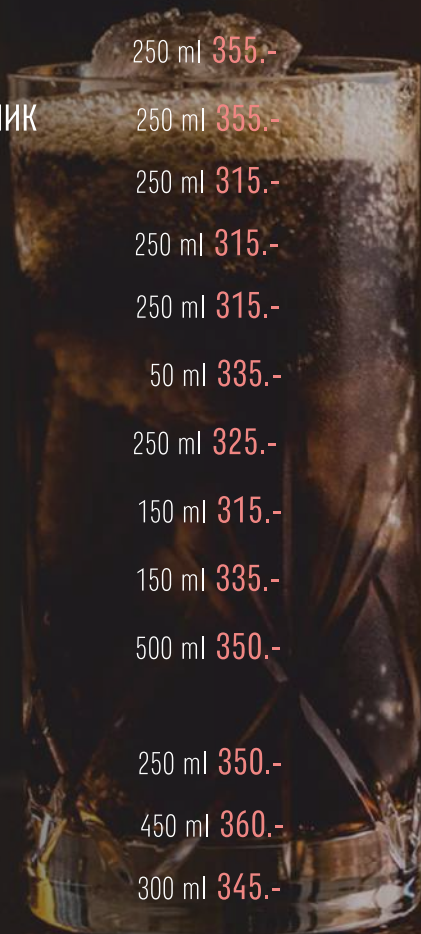

КОКТЕЙЛИ НА КАЖДЫЙ ДЕНЬ

МАРТИНИ ФИЕРО - ТОНИК	200 ml 350.-
МАРТИНИ БЬЯНКО - ТОНИК	200 ml 350.-
МАРТИНИ РОССО - ТОНИК	200 ml 355.-
МАРТИНИ НЕГРОНИ	200 ml 400.-
ТРОПИКАЛ ДЖИН (джин, ред булл тропический)	550 ml 330.-
БАКАРДИ МОХИТО	300 ml 310.-
БАКАРДИ СПАЙСД - КОЛА	250 ml 310.-
БАКАРДИ - КОЛА	250 ml 335.-
ДЮАРС ХАЙБОЛ	250 ml 335.-
ДЮАРС КОКОСОВЫЙ ХАЙБОЛ	250 ml 355.-
ВИЛЬЯМ ЛОУСОНС - КОЛА	250 ml 315.-
БОМБЕЙ - ТОНИК	250 ml 355.-
БОМБЕЙ БРАМБЛ - ТОНИК	250 ml 355.-
ЧЕРИ БИМ	250 ml 315.-
ХЕЛЛОУ ХАННИ	250 ml 315.-
РОКУ ТОНИК	250 ml 315.-
БАКАРДИ СПАЙСД ШОТ	50 ml 335.-
ФЭЙМОС - КОЛА	250 ml 325.-
РОБ РОЙ	150 ml 315.-
МЯТНЫЙ ДЖУЛЕП	150 ml 335.-
МОСКОВСКИЙ МУЛЛ (РУССКИЙ СТАНДАРТ)	500 ml 350.-
ПУНШ ПЛАНТАТОРА	250 ml 350.-
АПЕРОЛЬ СПРИТЦ	450 ml 360.-
НЕГРОНИ	300 ml 345.-
МАРГАРИТА	150 ml 315.-
МАНХЕТТЕН	50 ml 315.-